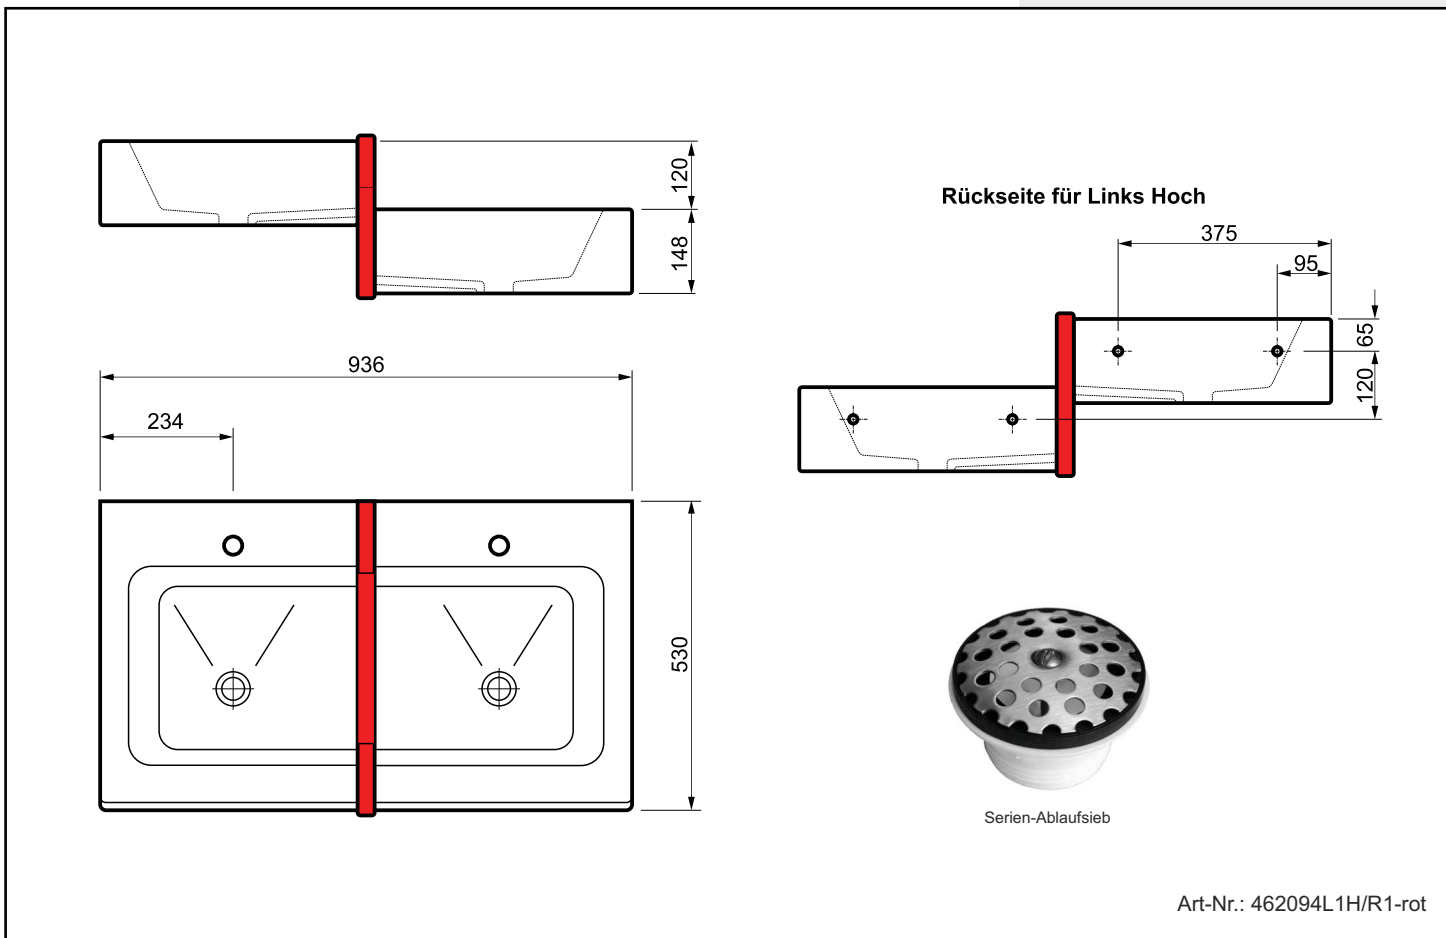

# Kindergarten Mineralguss Reihenwaschanlage „Farbenfroh“ gerade

Mineralguss Kindergartenwaschreihe für Standardarmaturen  
 Rinne weiß/ Trennsteg weiß, blau oder rot  
 Mit Hahnlochbohrungen 35 mm, ohne Überlauf  
 Mit Ablauf-Siebventil  
 Mit Befestigungsmaterial  
 Höhenversatz zw. den Becken 120 mm  
 Becken-Abmessungen außen:  
 L936xT530xH148/270 mm  
 Made in EU

**462094 L1H/R1-blau**  
 Becken links hoch  
 Trennsteg blau, Rinne weiß

**462094 L1H/R1-rot**  
 Becken links hoch  
 Trennsteg rot, Rinne weiß

Serien-Befestigungsmaterial

\*Preis ab Werk