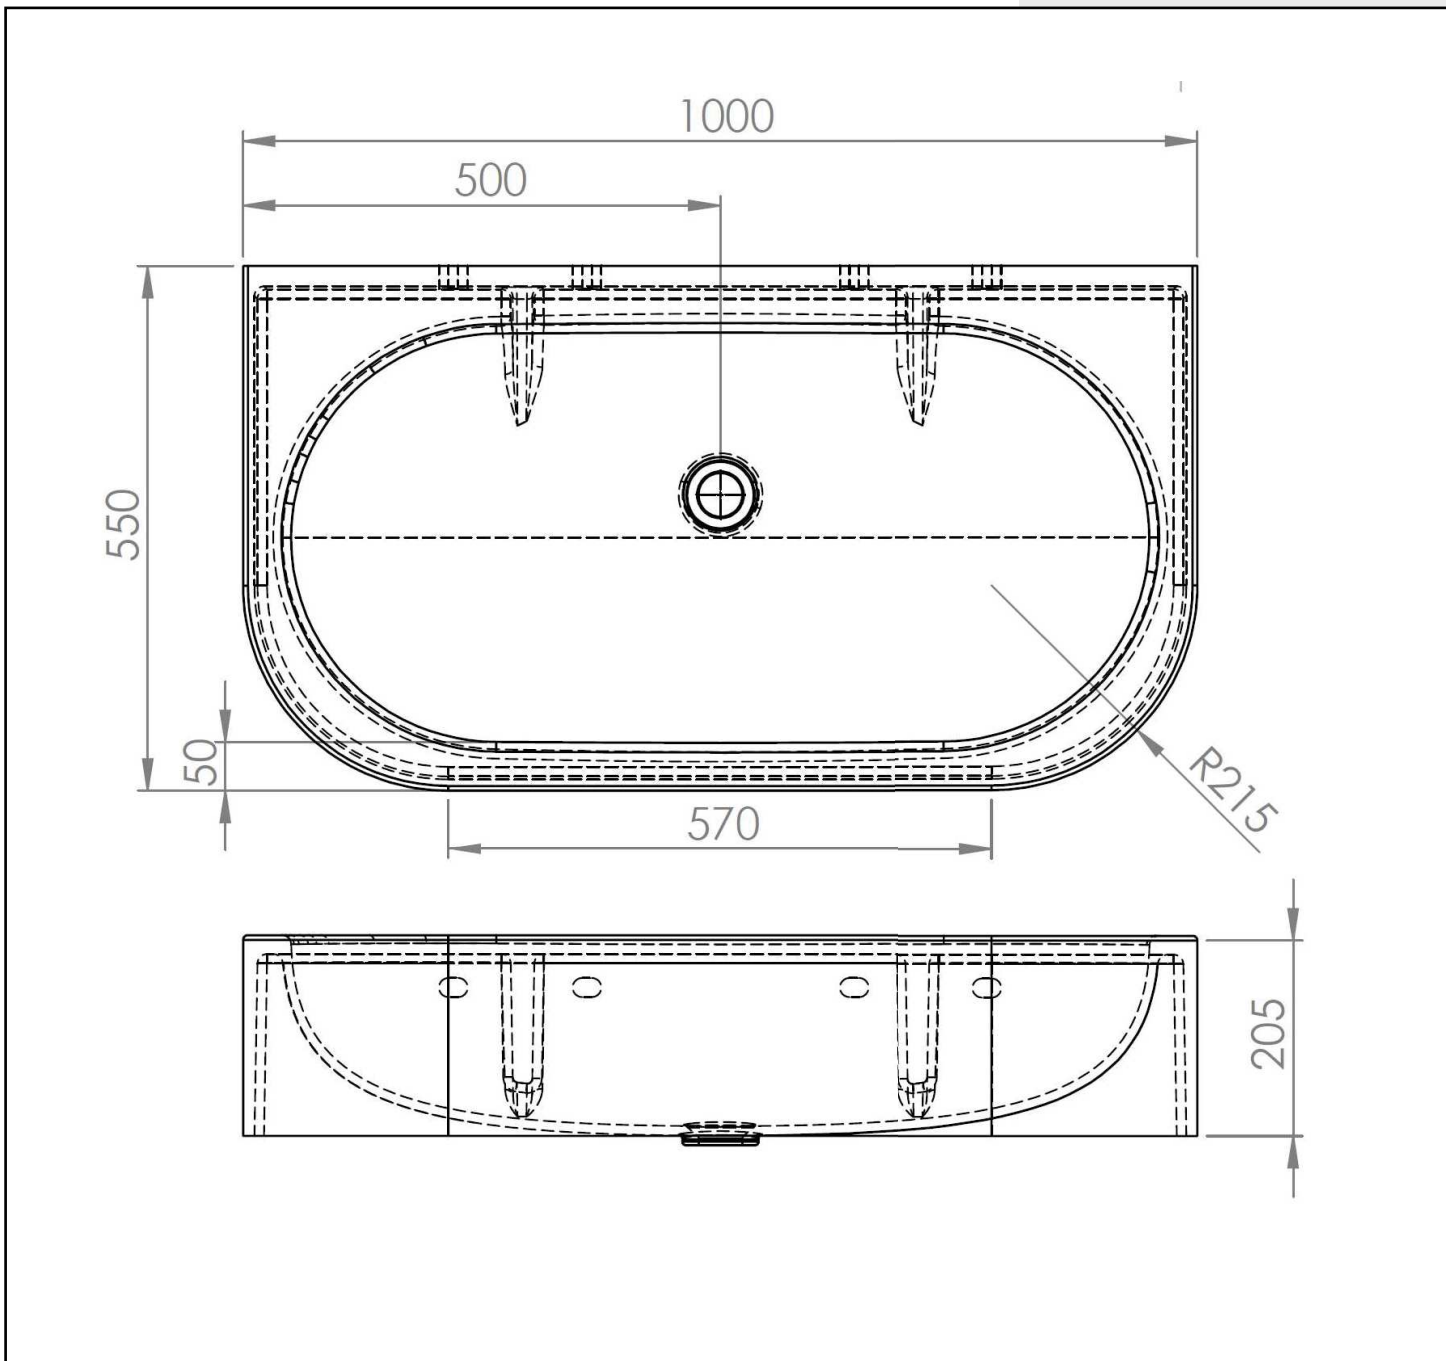

# Kinder Waschanlage „Julia“

**110055**  
 Waschtisch in Mineralguss weiß  
 B1000 x T550 x H205 mm  
 Für Wandarmaturen  
 Ohne Überlaufbohrung  
 Für 5/4" Ablaufventile

\*Preis ab Werk