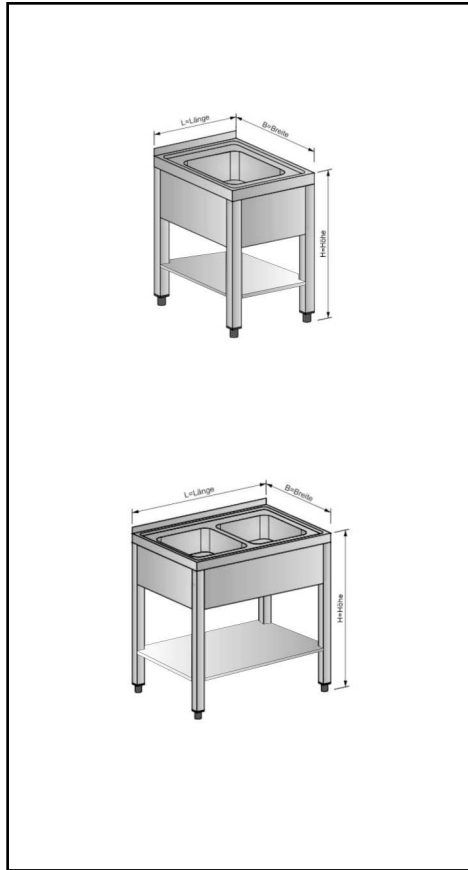

# Top Qualität Edelstahl Gewerbspüle

Ausf. rechts

Edelstahl Gewerbspüle bodenstehend mit Grundboden verschweißt  
 Inkl. (ohne\*\*) Grundboden  
 Inkl. 3-seitige Beckenblende  
 Umlaufende Wasserkante  
 Arbeitshöhe 850 mm  
 Auf- und Abkantung  
 Höhenverstellbare Füße  
 Standrohr verchromt im Lieferumfang enthalten  
 Top Qualität Made in Germany

\*\*Siehe Artikeltext

**730001**  
 L500xB600xH850 mm  
 1 Becken 40x40x20 cm

**730002**  
 L650xB700xH850 mm  
 1 Becken 50x50x25 cm

**730003**  
 L750xB800xH850 mm  
 1 Becken 60x60x30 cm

**730120R/L**  
 1200x600x850  
 1 Becken 40x40x30 cm  
 Ohne Grundboden

**731120R/L**  
 1200x600x850  
 1 Becken 50x40x25 cm

**732100**  
 1000x600x850  
 2 Becken 40x40x20 cm  
 Ohne Grundboden

**732120**  
 1200x600x850  
 2 Becken 50x40x25 cm

Sonderwünsche bitte anfragen...