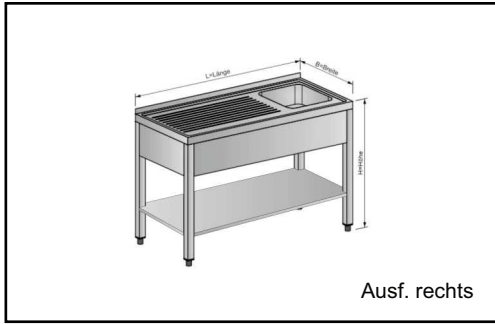

# Top Qualität Edelstahl Gewerbspüle

Ausf. rechts

Edelstahl Gewerbspüle bodenstehend mit Grundboden verschweißt  
 Inkl. (ohne\*\*) Grundboden  
 Inkl. 3-seitige Beckenblende  
 Umlaufende Wasserkante  
 Arbeitshöhe 850 mm  
 Auf- und Abkantung  
 Höhenverstellbare Füße  
 Standrohr verchromt im Lieferumfang enthalten  
 Top Qualität Made in Germany

\*\*Siehe Artikeltext

**730001**  
 L500xB600xH850 mm  
 1 Becken 40x40x20 cm

**730002**  
 L650xB700xH850 mm  
 1 Becken 50x50x25 cm

**730003**  
 L750xB800xH850 mm  
 1 Becken 60x60x30 cm

**730120R/L**  
 1200x600x850  
 1 Becken 40x40x30 cm  
 Ohne Grundboden

**731120R/L**  
 1200x600x850  
 1 Becken 50x40x25 cm

**732100**  
 1000x600x850  
 2 Becken 40x40x20 cm  
 Ohne Grundboden

**732120**  
 1200x600x850  
 2 Becken 50x40x25 cm

Sonderwünsche bitte anfragen...