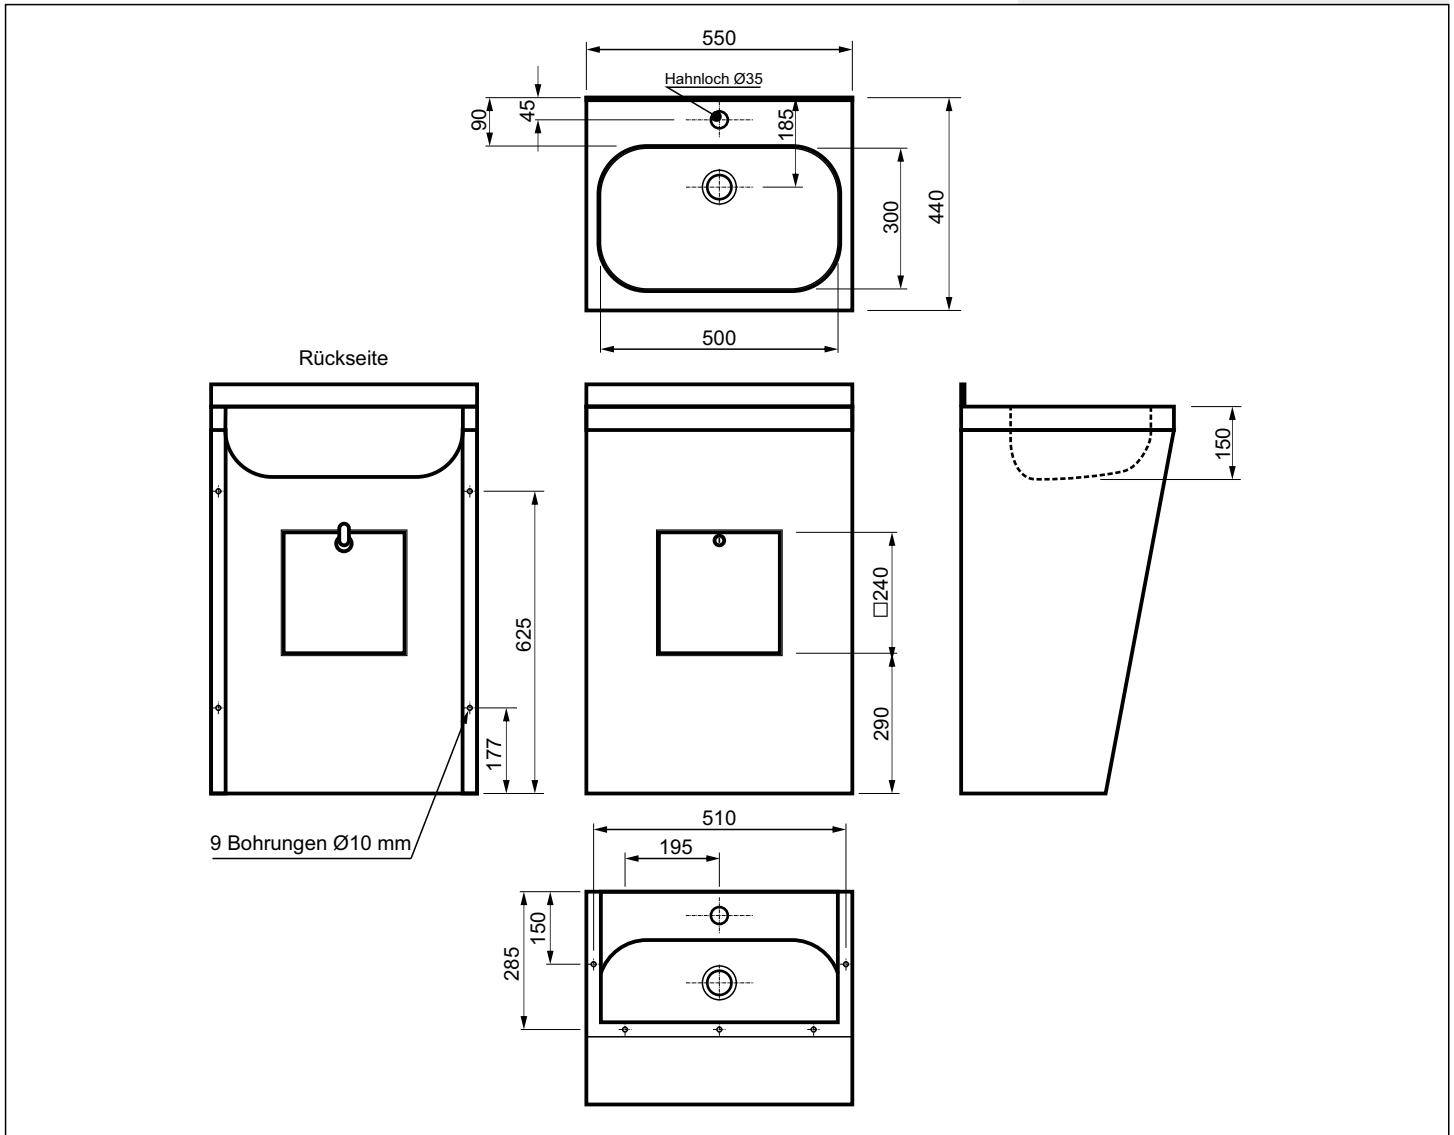

Waschtisch Geometrik bodenstehend mit Siphonverkleidung 55x44 cm

105544VHL
 Waschtisch 550x440x800/150 mm
 ohne Überlauf, mit Hahnloch 35 mm

Waschtisch bodenstehend 5544 mit Verkleidung und Hahnloch 35 mm mittig
 Revisionsblende vorne mit Zylinderschloss
 Ohne Rückwand
 Mit rückseitiger Aufkantung
 Eingeschweißtes tiefgezogenes Becken
 Abmessungen außen: 550x440x800/150 mm
 Hahnbank 90 mm
 Werkstoff: Edelstahl CrNi18/10, 1.4301, 1 mm, gebürstet
 Ohne Überlauf, mit Ablaufventil
 Sichtkantenverarbeitung mit ca. R3
 Verdeckte Befestigung
 DACH Made

Waschtisch Geometrik bodenstehend mit Siphonverkleidung 55x44 cm