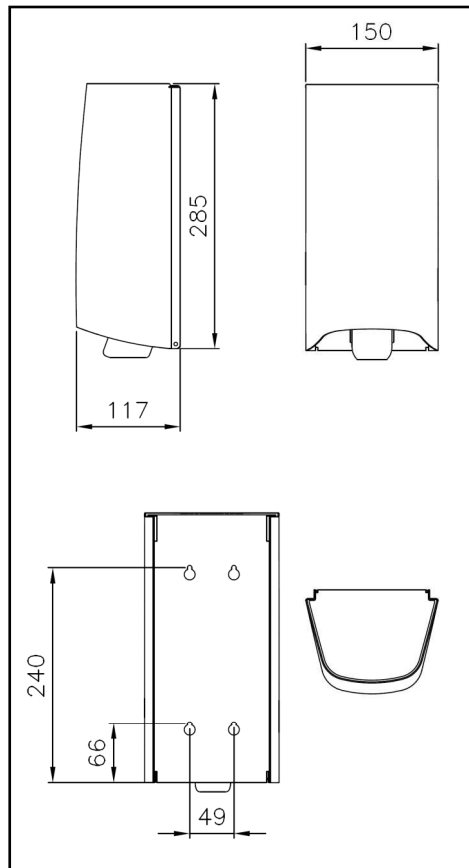

# Seifenspender Serie Intra Millinox

Seifenspender in Edelstahl mit gepreßter Front Design Odd Thorsen mit Tork kompatibler Seifenpumpe, mit seifenneutralem Nachfülltank Pumpe geeignet für Seife und desinfektionsmittelhaltige Seifen Tank mit verschließbarem Deckel, Tankinhalt 1 Liter Tank zur Reinigung einfach entfernen- und zerlegbar Erstbefüllung bauseits  
 Material: Edelstahl 18/10 1.4301  
 Materialstärke Front 1,25 mm  
 Oberfläche satiniert  
 Laserlogo Intra  
 Wandmontage mit 4 Schlüsselbohrungen (inkl. Befestigungsmaterial)  
 Abmessungen: B150 x H 285 x T 117 mm  
 Gefertigt in Skandinavien

**80009\***  
Drücker

\*Preis ab Werk