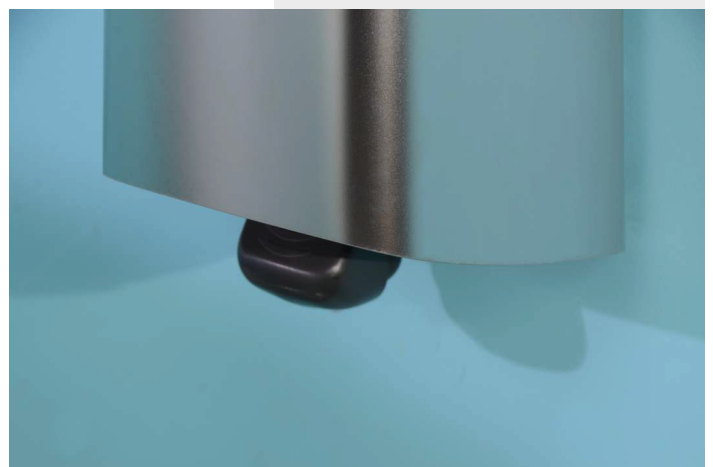

*Preis ab Werk