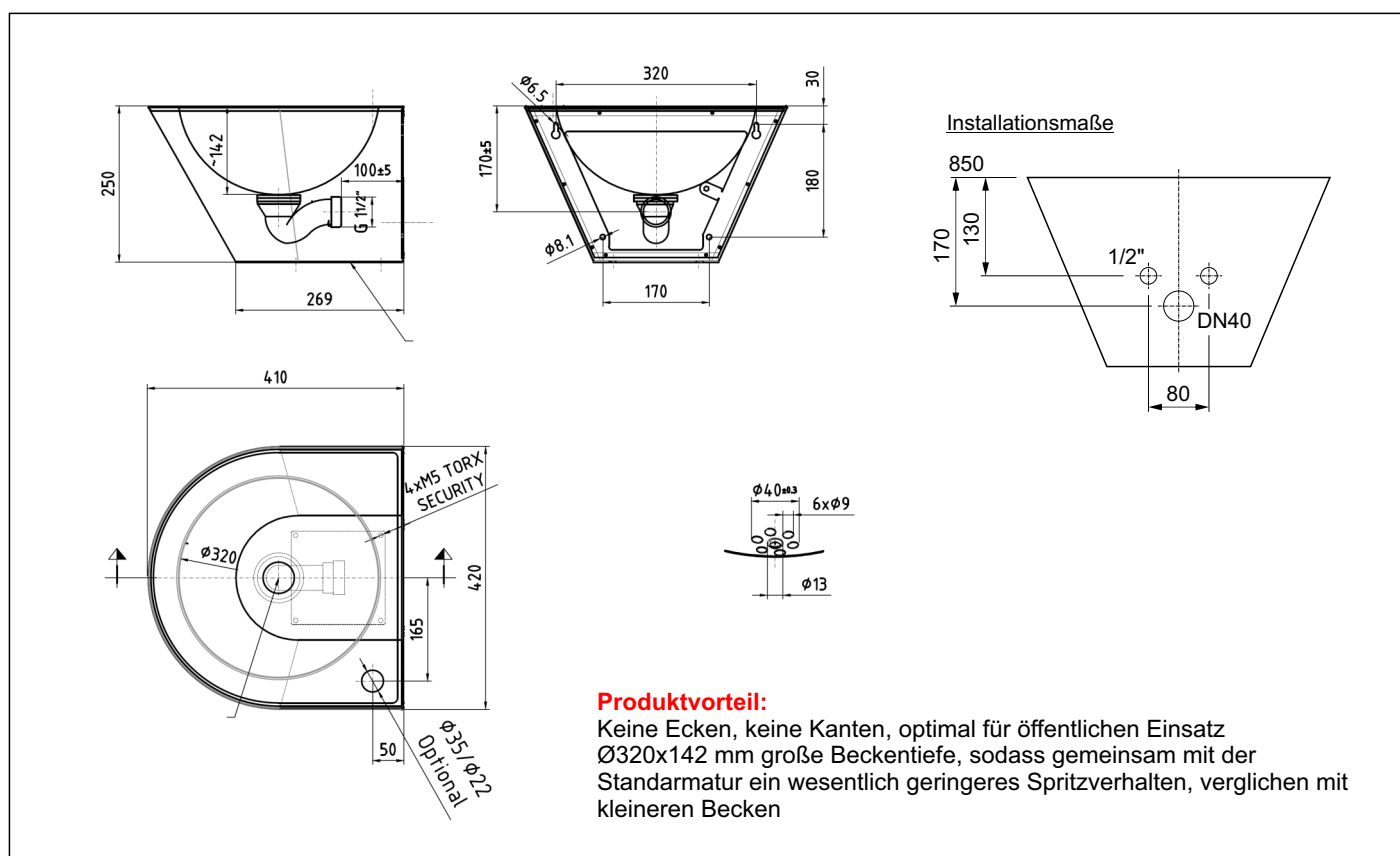

### Ausstattung

Vandalismus-Waschtisch für Wand- und Vorwandbefestigung  
ohne Hahnloch, Hahnbank im Eckbereich  
Optimiert für öffentlichen Einsatz ohne Ecken ohne Kanten  
mit 1 mm Verkleidung mit PU-Schaum flächenstabilisiert  
mit umlaufender Wassernase  
mit Revisionsblende  
Waschtisch-Abmessungen außen: B420xT410xH250 mm  
Becken-Abmessung: Ø320x142 mm  
Werkstoff: Edelstahl CrNiSt. 18/10 1.4301, 1,0/1,5 mm  
Oberfläche: gebürstet  
Integrierter Sieb Ablauf  
mit Siphon 6/4" DN40  
mit 4x A2 SKT-Schrauben 5,5x50 + Fischer Dübel SX8  
mit diebstahlsicheren Schrauben und Bit  
mit Erdungsflasche  
mit Verbindungsrohr DN40  
Top Qualität Made in EU

### Artikelnummer

**104040A**

Ohne Hahnloch

**104040AR**

Mit Hahnloch 35 mm rechts