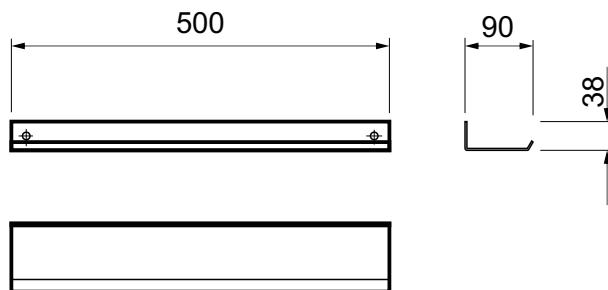

Edelstahl Spiegelablage SOLID

Material: Edelstahl 18/10 1.4301
 Materialstärke 2,5mm
 Wandmontage (inkl. Befestigungsmaterial)
 Made in Germany

Optional:
 • Sondermaße lieferbar

830500
 B500xT90xH38 mm

830600
 B600xT90xH38 mm

830601
 B600xT130xH38 mm

830701
 B700xT130xH38 mm

831201*
 B1200xT130xH38 mm

831401*
 B1400xT130xH38 mm

Produktvorteil:
 2,5 mm Deutsche Top Qualität

Abbildung zeigt 830500

Abbildung zeigt 830701

*Preis ab Werk