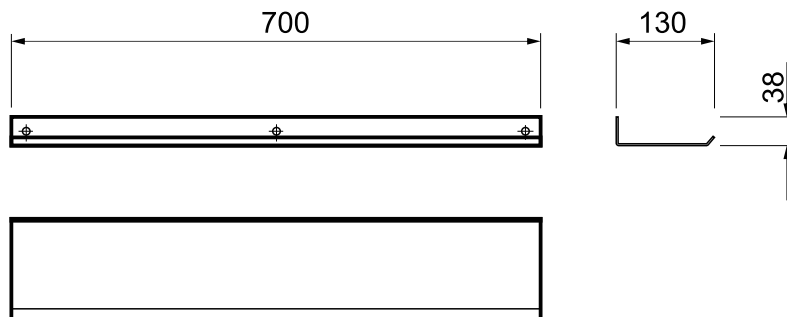

Edelstahl Spiegelablage SOLID

Material: Edelstahl 18/10 1.4301
 Materialstärke 2,5mm
 Wandmontage (inkl. Befestigungsmaterial)
 Made in Germany

Optional:
 • Sondermaße lieferbar

830500
 B500xT90xH38 mm

830600
 B600xT90xH38 mm

830601
 B600xT130xH38 mm

830701
 B700xT130xH38 mm

831201*
 B1200xT130xH38 mm

831401*
 B1400xT130xH38 mm

Produktvorteil:
 2,5 mm Deutsche Top Qualität

Abbildung zeigt 830500

Abbildung zeigt 830701

*Preis ab Werk