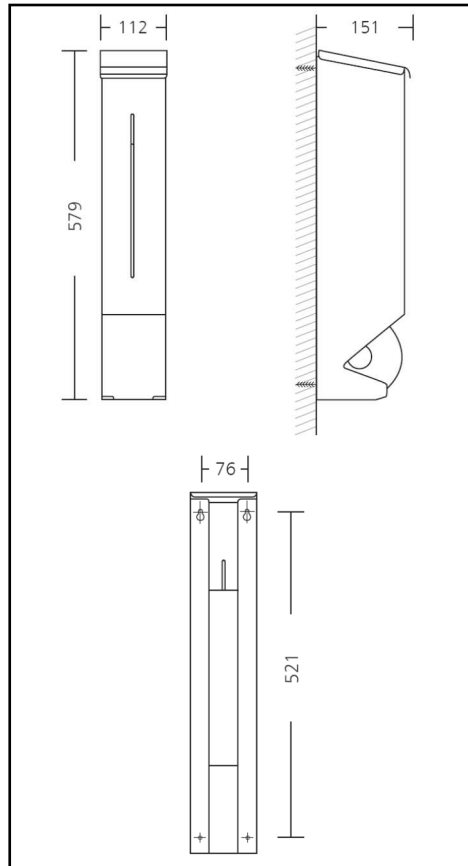

Edelstahl Reserve-WC-Rollenspender 5-fach Serie Funktion

840570

Ersatz-WC-Rollenspender-5-fach

Edelstahl Reserve-WC-Rollenspender
 für bis zu 4 Stk handelsübliche Toilettenpapier-Rollen bei
 \varnothing 140 mm,
 für bis zu 5 Stk handelsübliche Toilettenpapier-Rollen bei
 \varnothing 120 mm,
 für bis zu 6 Stk handelsübliche Toilettenpapier-Rollen bei
 \varnothing 100 mm
 (Kein WC-Rollenspender!)
 Geschliffener Edelstahl, 0,8 mm
 Gehäuse mit Dachschräge gegen das Ablegen von
 Fremdkörpern
 Sichtschlitz
 Aufklappbarer Gehäusedeckel
 Abmessung: B112 x H579 x T151 mm
 Befestigung mit 2 Schlüssellochern und 2 Fixbohrungen
 Mit Befestigungsmaterial für Mauermontage (4x Schraube
 und Dübel)
 Lieferung abfoliert (ohne Schutzfolie, Arbeitszeit
 objektoptimiert)