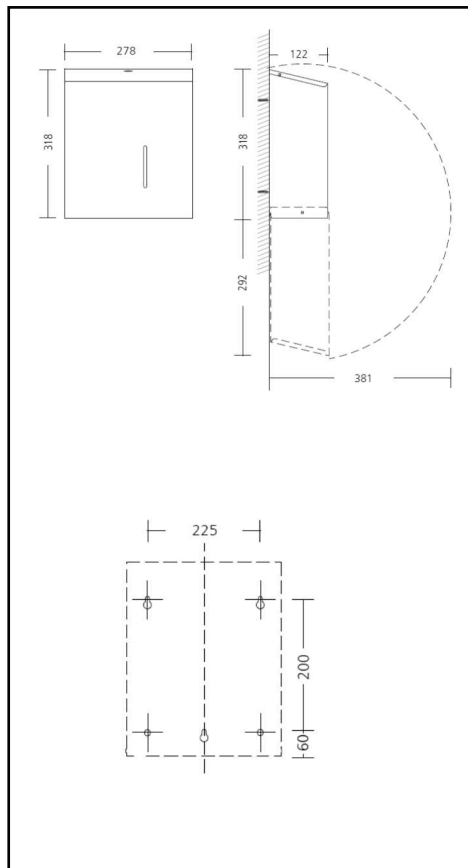

Edelstahl Faltpapier-Spender Serie Funktion

Edelstahl Spender für Faltpapierhandtücher
 Für ca. 500 Blatt
 Geschliffener Edelstahl 0,8 mm
 Gehäuse mit Dachschräge gegen das Ablegen von Fremdkörpern
 Papierentnahme aus Edelstahl mit gezogener Entnahmeöffnung und Papierleitblechen
 Sichtschlitz
 Mit Edelstahl Schloss, Schlüssel aus Kunststoff
 Gehäusedeckel fixiert sich gegen Grundplatte (nicht gegen die Wand)
 Freie Füllgutwahl, aufgrund Spenderbreite größer 120 mm auch für kostengünstiges Papier geeignet
 3 Schlüssellocher und 2 Fixierungsbohrungen
 Inkl. Befestigungsmaterial für Mauermontage
 Abmessung: B278 x H318 x T122 mm

840530
 Faltpapier-Spender

Produktvorteil:
 Auch für Papiersorten bis 120 mm Breite

*Preis ab Werk