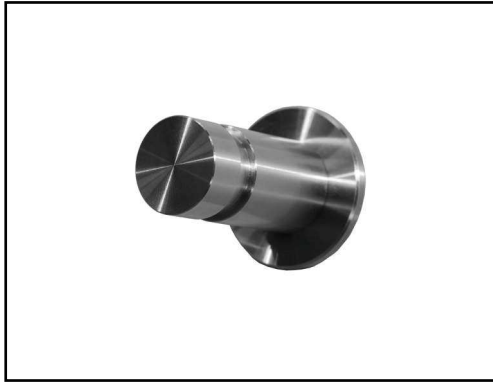

Edelstahl Mantelhaken SOLID

870902
 Ø35xL43xØ20 mm

Abm.: Ø20mm, Länge 43 mm, Rosette Ø35mm
 2-teiliger Aufbau, separate Rosette
 Unsichtbare Befestigung
 Werkstoff: Edelstahl
 Inkl. Fischer Dübel UX6x35 und
 Edelstahl Senkkopfschraube 4,8x50 TX25
 Made in Austria