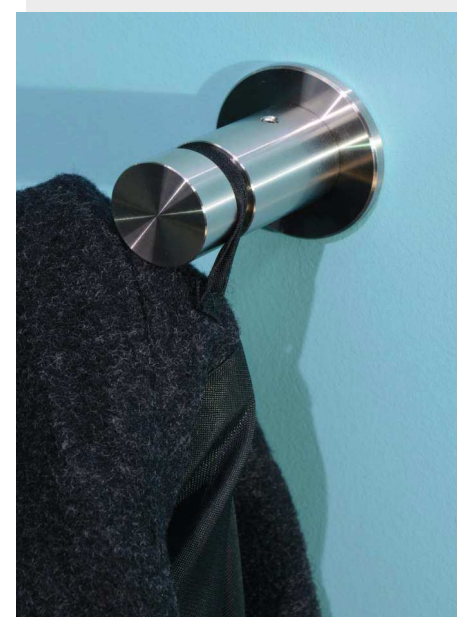

Edelstahl Mantelhaken SOLID

870902
 Ø35xL43xØ20 mm

Abm.: Ø20mm, Länge 43 mm, Rosette Ø35mm
 2-teiliger Aufbau, separate Rosette
 Unsichtbare Befestigung
 Werkstoff: Edelstahl
 Inkl. Fischer Dübel UX6x35 und
 Edelstahl Senkkopfschraube 4,8x50 TX25
 Made in Austria