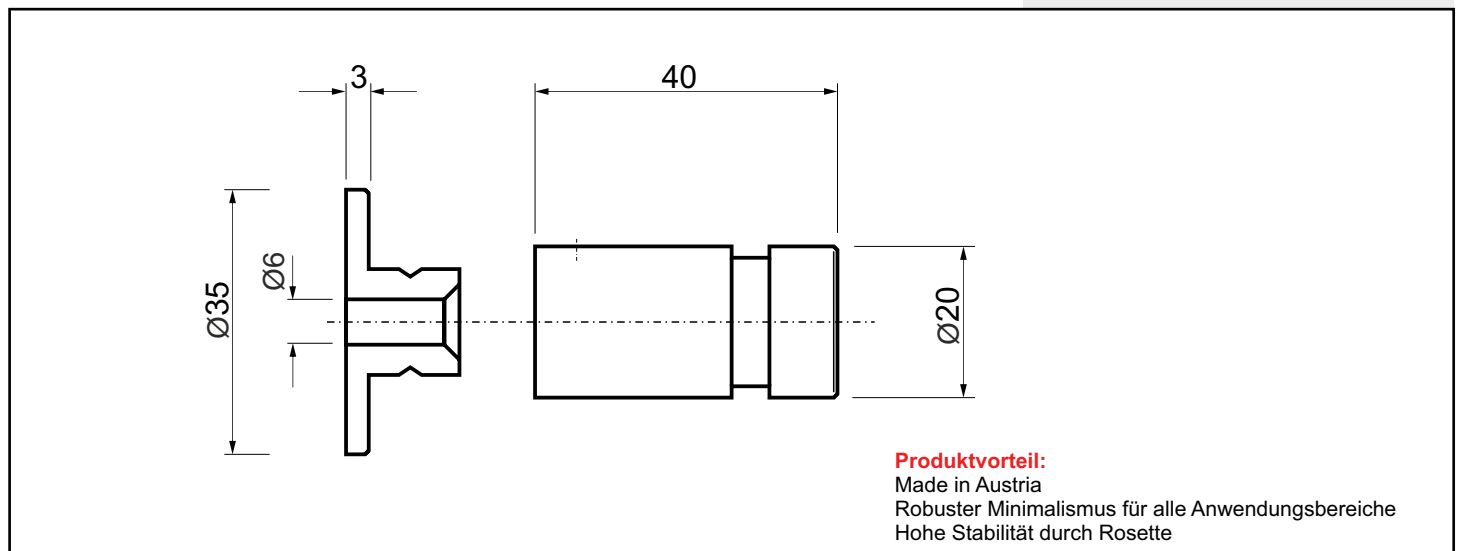

Edelstahl Mantelhaken SOLID

870902
 Ø35xL43xØ20 mm

Abm.: Ø20mm, Länge 43 mm, Rosette Ø35mm
 2-teiliger Aufbau, separate Rosette
 Unsichtbare Befestigung
 Werkstoff: Edelstahl
 Inkl. Fischer Dübel UX6x35 und
 Edelstahl Senkkopfschraube 4,8x50 TX25
 Made in Austria