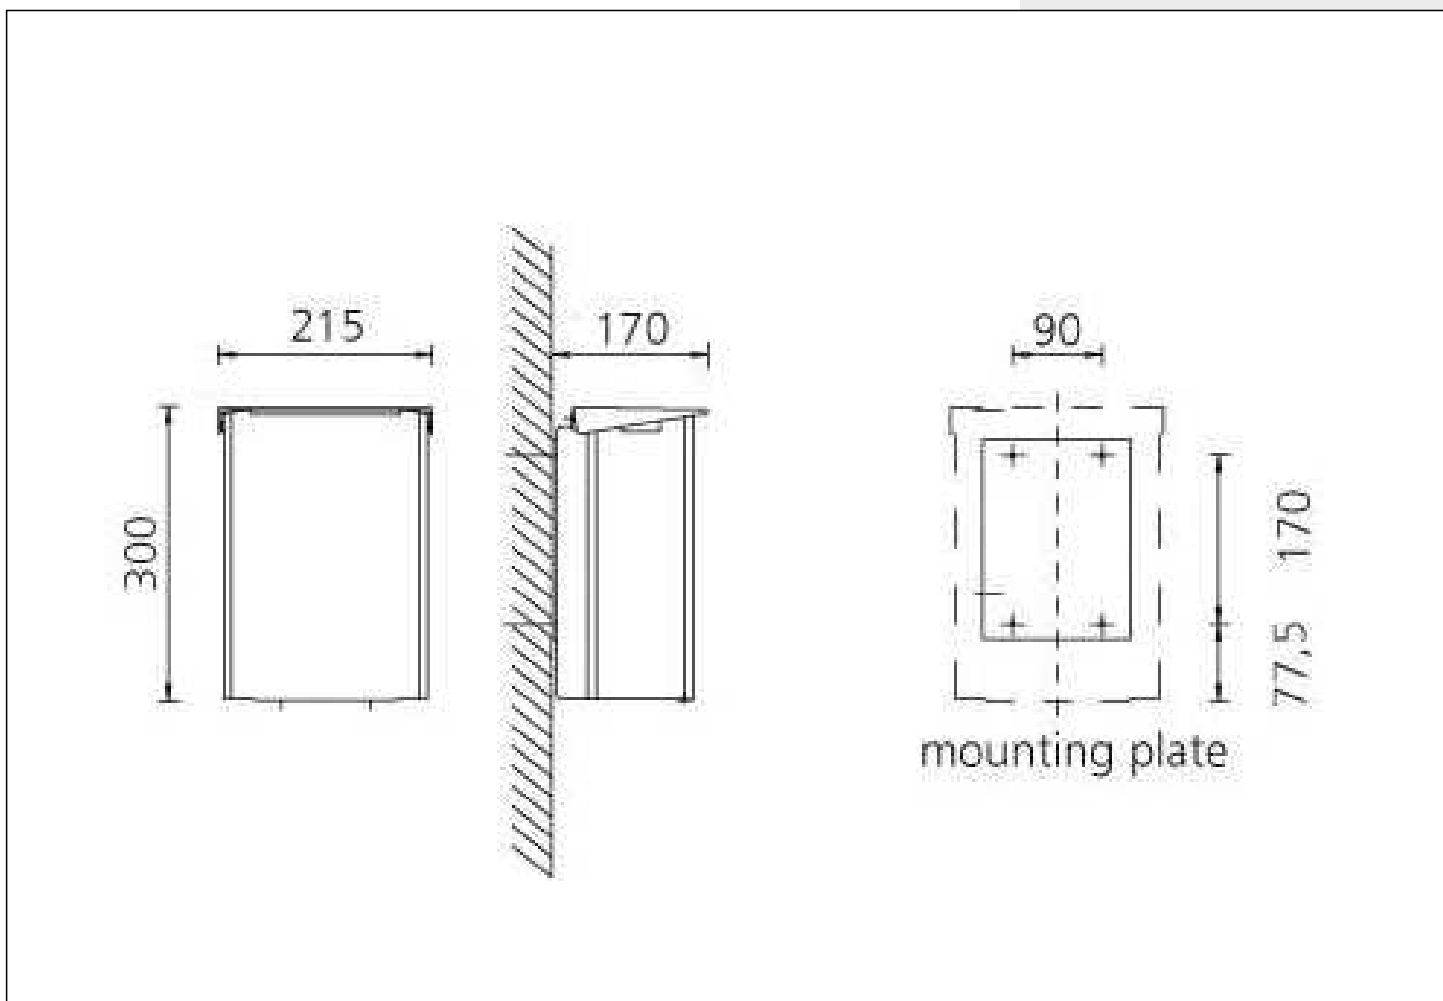

Edelstahl Hygiene-Abfallbox 6 Liter Power-Use

865721
 Edelstahl 6 Liter
 Oberfläche geschliffen

Edelstahl Hygiene-Abfallbox mit Klappdeckel
 6 Liter für Wandmontage
 Inkl. Wandhalter abnehmbar
 Oberfläche geschliffen
 Abmessung: B215xH300xT155 mm

Für die hygienische Entsorgung von Abfällen
 in der Damentoilette oder als Abfallbox mit
 Sichtschutz

Made in Germany

*Preis ab Werk