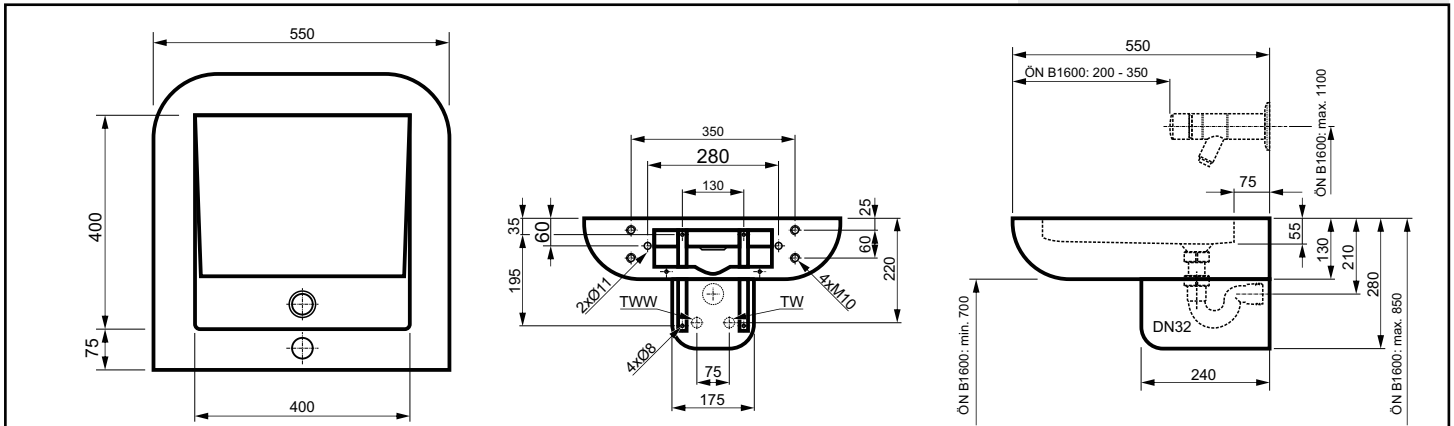

Vandalismus-Behinderten-Waschtisch
ÖNormgerechte Montage nach B1600 möglich
Maße 550x550x130/280
Unterseite komplett abgerundet verkleidet
Siphon komplett verkleidet, mit Revisionsöffnung
Inkl. Sieb Ablaufventil 5/4" (690014*)
Ohne Überlauf
Werkstoff: Edelstahl 1.4301, 1,25 mm
Oberfläche: gebürstet
Internationale Fertigung

Bauseits
Handelsüblicher Röhren-Siphon DN32

105555HL
Waschtisch mit Hahnloch Ø35 mittig

105555
Waschtisch ohne Hahnloch

690014*
Alternatives selbstdichtendes
Ablaufventil 5/4" mit Messing-
Gegenmutter (Made in Germany)

Vorwand: Wir empfehlen Teil der Fa.
Huter: Anfragen unter: „Sondervorwand
für HE105555 mit Wandarmatur“

Produktvorteil:
Optimale Formgebung für Menschen mit Einschränkung
Optimiertes Ablaufverhalten gegenüber Produkten mit Wandsiphon

Montage nach B1600, erhöhter Standard: