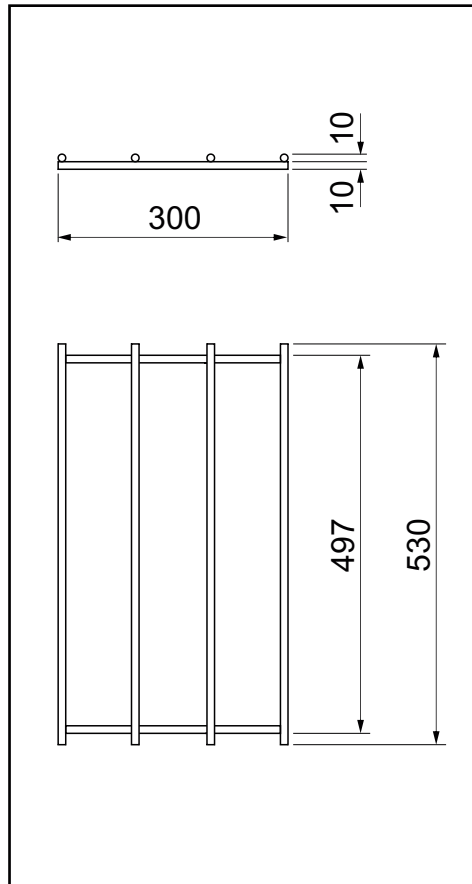

## Auflagerost SOLID für 760-er Waschtrog (Gewerberiese)

Edelstahl Auflagerost für  
Waschtrog 760 Art-Nr.: 307659B  
Abmessungen außen: B530x300x20 mm  
Werkstoff: Edelstahl CrNiSt. 18/10 1.4301,  
Geschweißt aus 10 mm Rundmaterial

**307660B**

Edelstahl **Auflagerost SOLID Profi**  
(WIG geschweißt, gerichtet)

\*Preis ab Werk