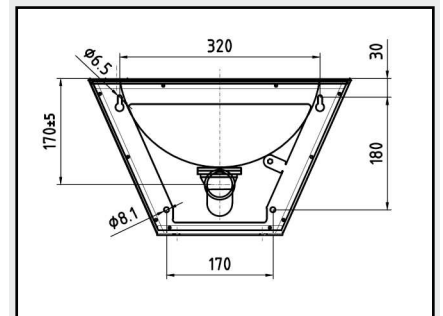

### 104040AR35

mit Siebventil  
 mit Hahnloch 35 mm rechts

#### 104HL22L

Hahnlochbohrung Ø22 links

#### 104HL22R

Hahnlochbohrung Ø22 rechts

#### 104HL35L

Hahnlochbohrung Ø35 links

\*Preis ab Werk