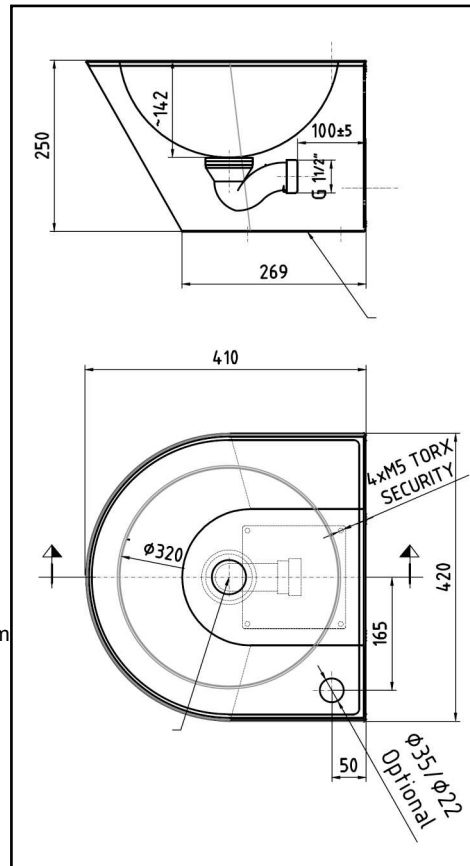

## Waschtisch Bobby 2

Vandalismus-Waschtisch für Wandbefestigung ohne Hahnloch, Hahnbank im Eckbereich  
 Optimiert für öffentlichen Einsatz ohne Ecken und ohne Kanten  
 1 mm Verkleidung mit PU-Schaum flächenstabilisiert mit umlaufender Wassernase  
 mit Revisionsblende am Beckenboden  
 Aussen-Abmessungen: B420xT410xH250 mm  
 Becken-Abmessung: Ø320x142 mm  
 Werkstoff: Edelstahl CrNiSt. 18/10 1.4301, 1,0/1,5 mm  
 Oberfläche: gebürstet  
 Integrierter fugenloser Sieb Ablauf mit Siphon 6/4" DN40  
 mit 4x A2 SKT-Schrauben 5,5x50 + Dübel SX8 mit diebstahlsicheren Schrauben und Bit mit Erdungslasche  
 ohne Verbindungsrohr DN40 (bauseits)  
 Top Qualität Made in EU

### Optionen

Hahnlochbohrungen Ø35/Ø22 li/re

### 104040AR35

mit Siebventil  
 mit Hahnloch 35 mm rechts

#### 104HL22L

Hahnlochbohrung Ø22 links