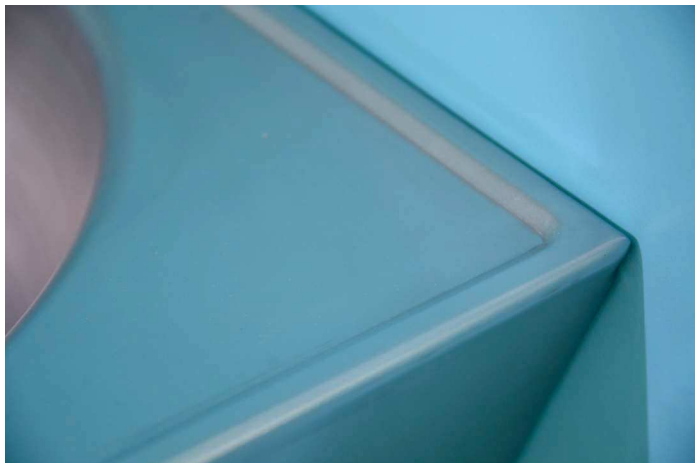

*Preis ab Werk